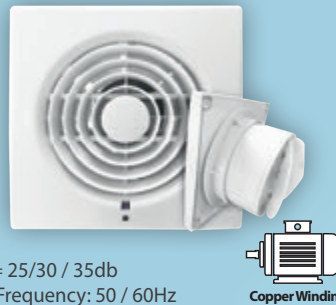

CODE	W	LM	SIZE	⊕	☔	🔌	🔌
KE35761S	10W	6500K	900	231x113x178	10	72,00	58,00
KE35762S	20W	6500K	1800	240x168x181	10	95,00	78,00

ვენტილატორი

Noise <= 25/30 / 35db
Current Frequency: 50 / 60Hz

CODE	W	FEATURES	⊕	☔	🔌	🔌
KE39307	20W	250m³/H, Ø 100mm	5	21,50	20,00	